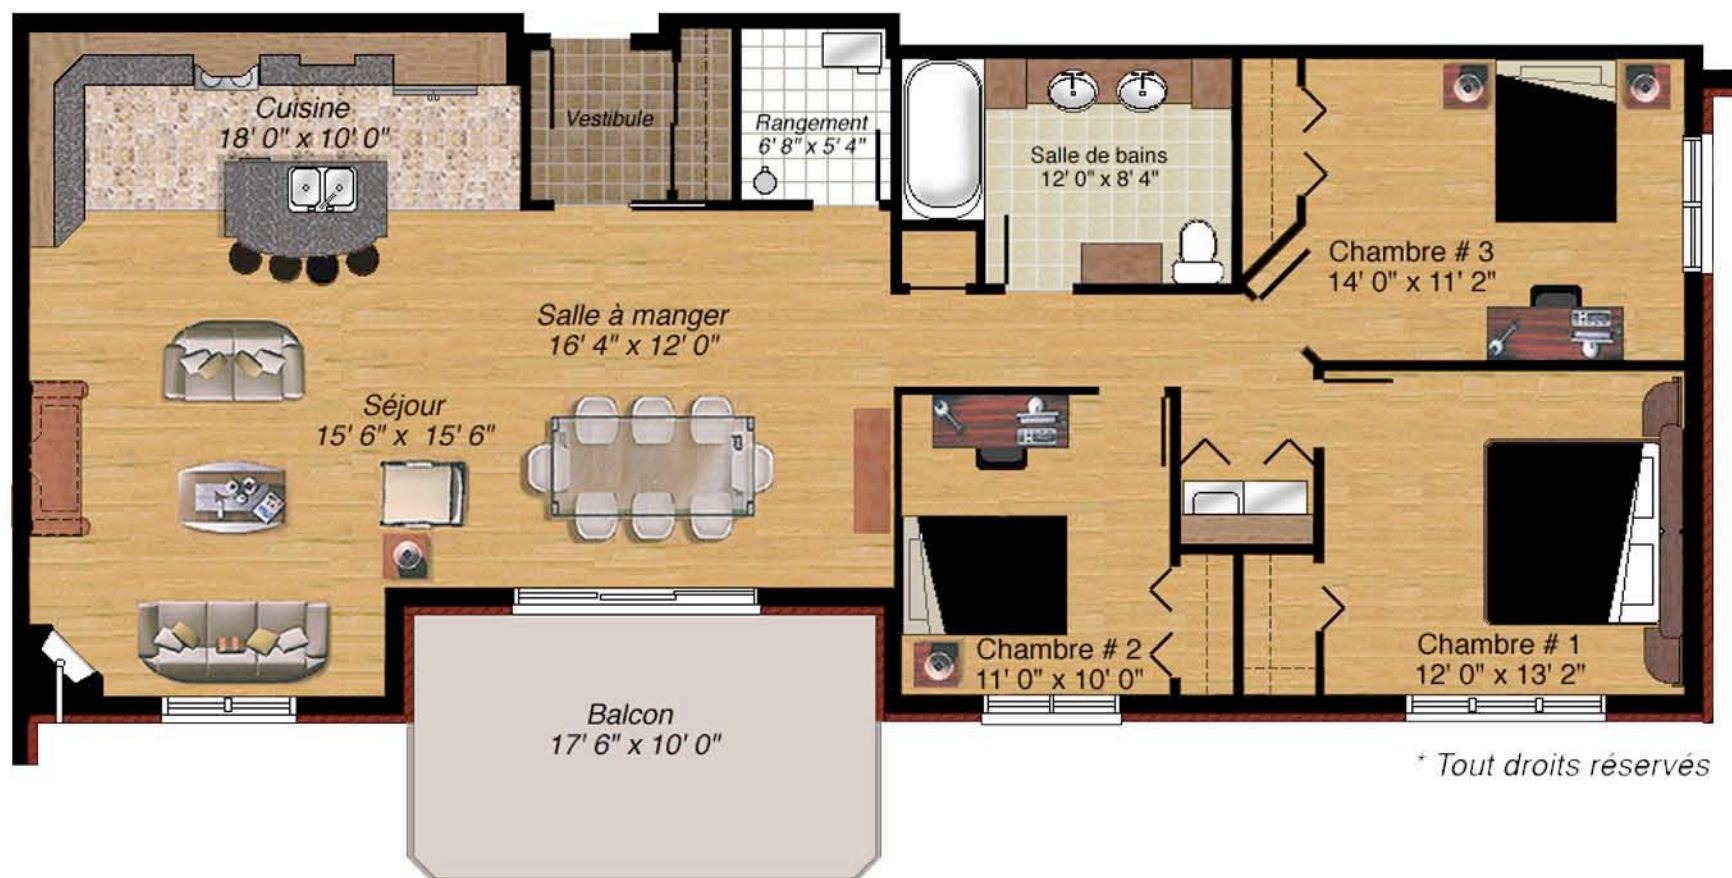

Les Condos Domaine du Ruisseau de Saint-Bruno

Type A (5 1/2)

Superficie : 1510 p.c.

* Tout droits réservés

RBQ # 8308 - 6249 - 02

Architecture et design d'intérieur
Gilbert Hayart
et associés

450 Chemin Chambly
Longueuil, Qc
J4H 5L7