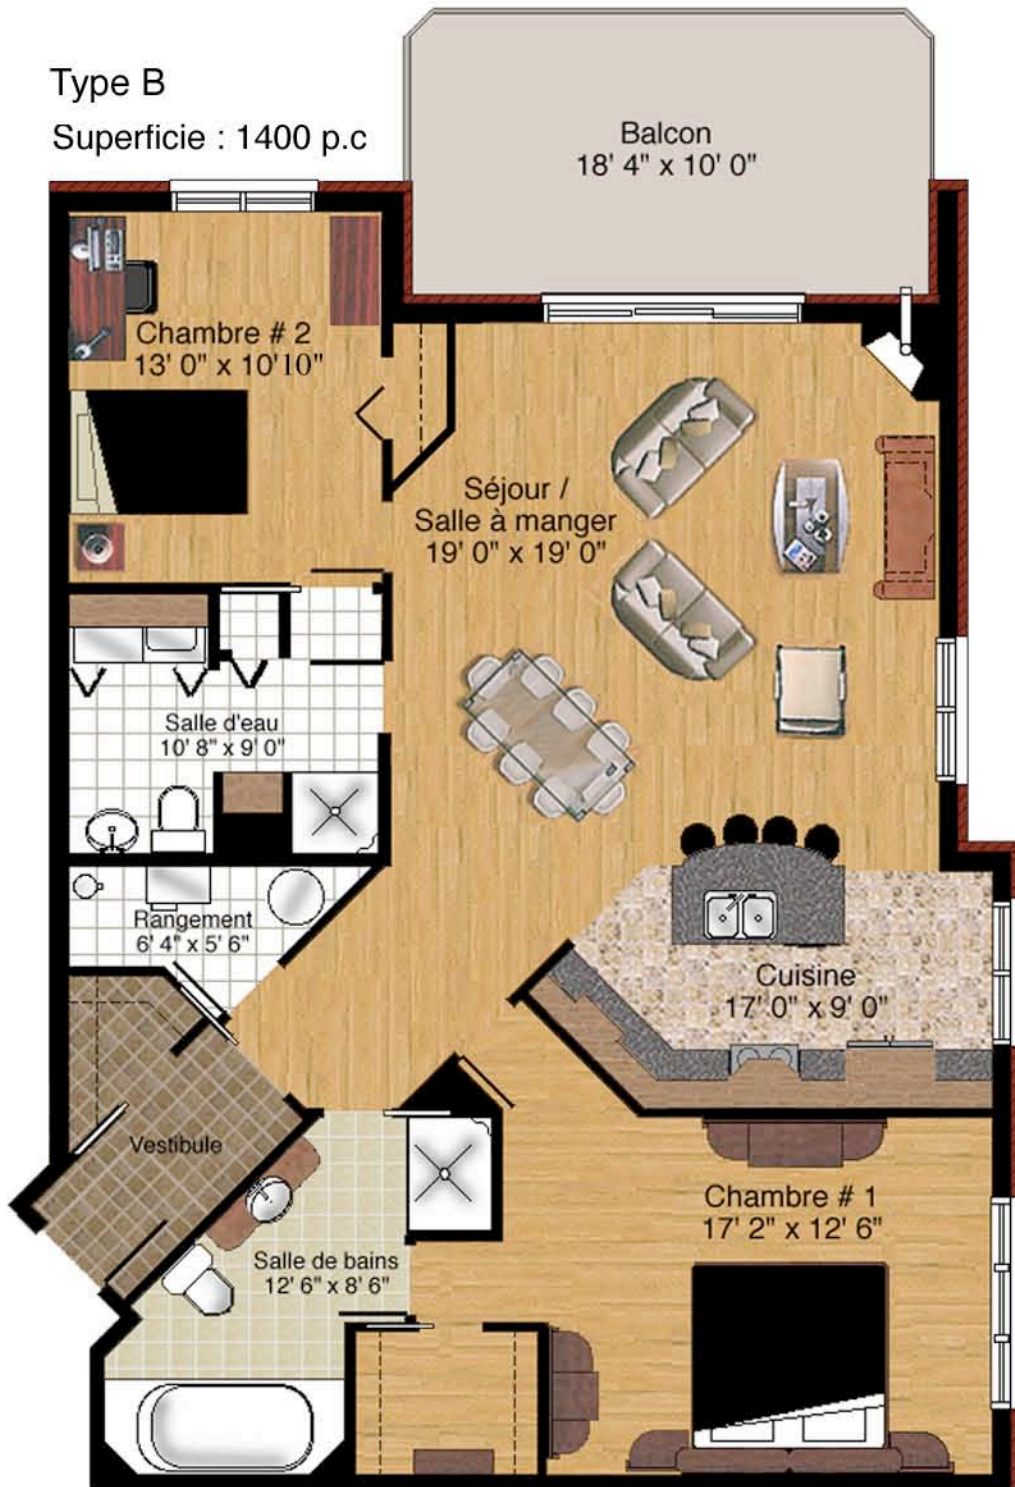

Les Condos Domaine du Ruisseau de Saint-Bruno

Type B

Superficie : 1400 p.c

* Tout droits réservés

HABITATION
STÉ-VAC
2000

RBQ # 8308 - 6249 - 02

Architecture et design d'intérieur
Gilbert Hayart
et associés