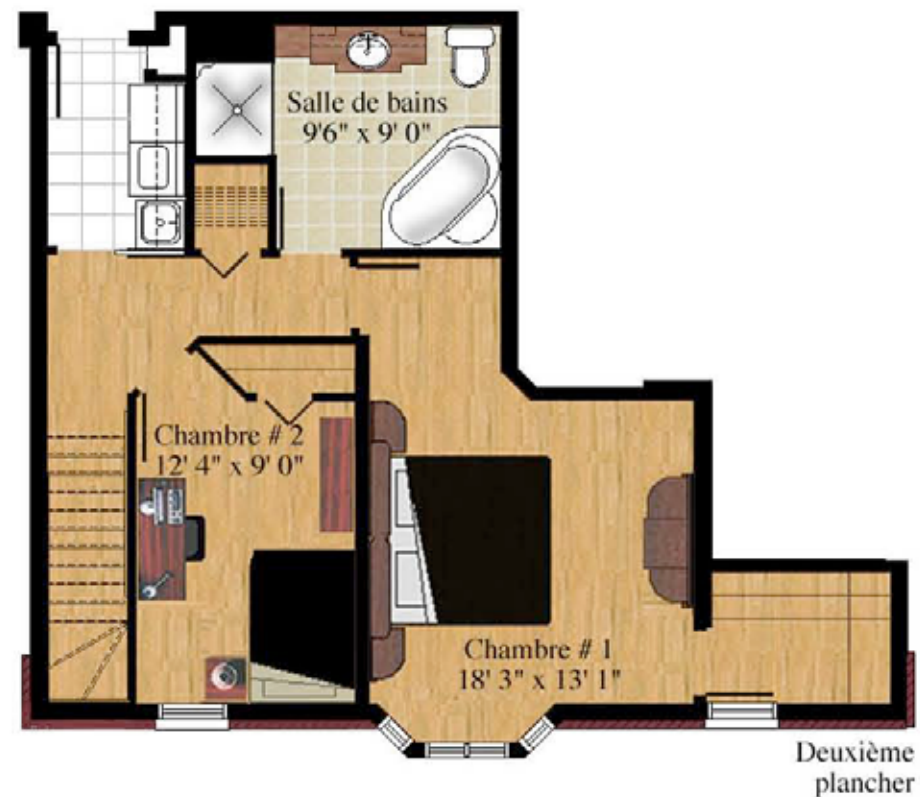

Les Condos Domaine du Ruisseau de Saint-Bruno

Type D

Superficie : 1345 p.c.

HABITATION
STÉ-VAC
2000

RBQ # 8308 - 6249 - 02

Architecture et design d'intérieur
Gilbert Hayart
et associés