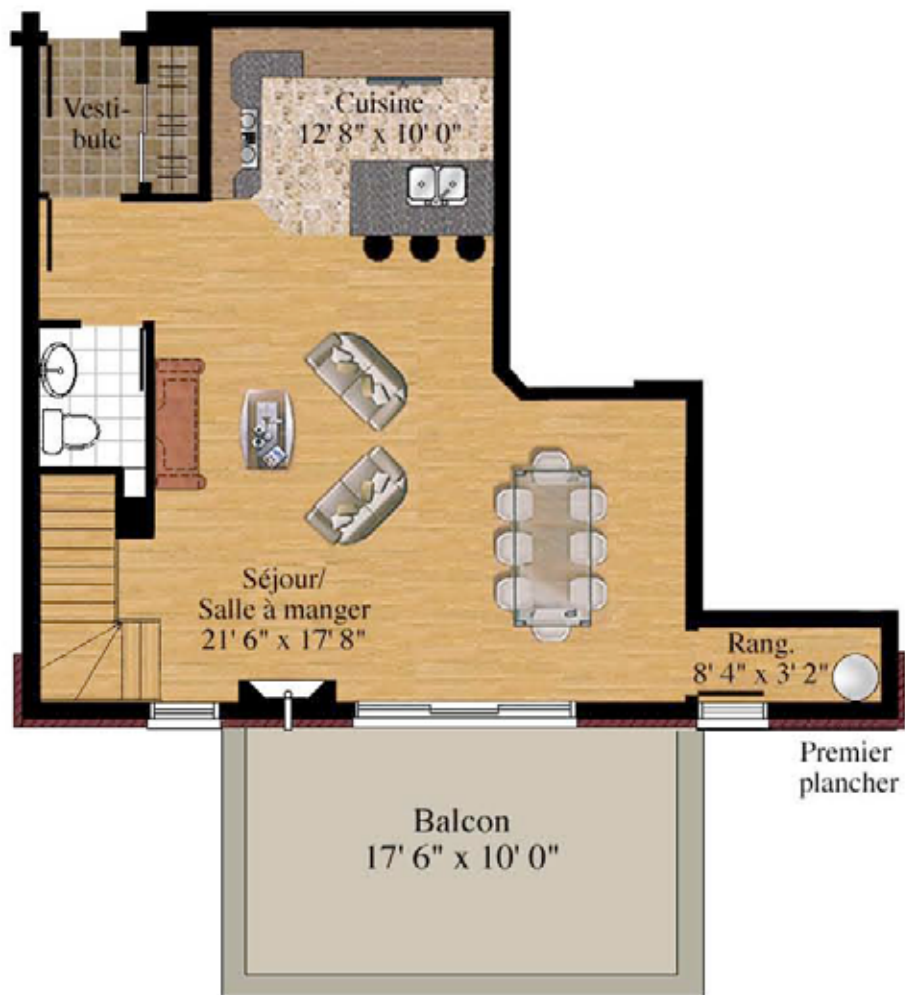

Les Condos Domaine du Ruisseau de Saint-Bruno

Type D

Superficie : 1345 p.c.

HABITATION
STÉ-VAC
2000

RBQ # 8308 - 6249 - 02

Architecture et design d'intérieur
Gilbert Hayart
et associés